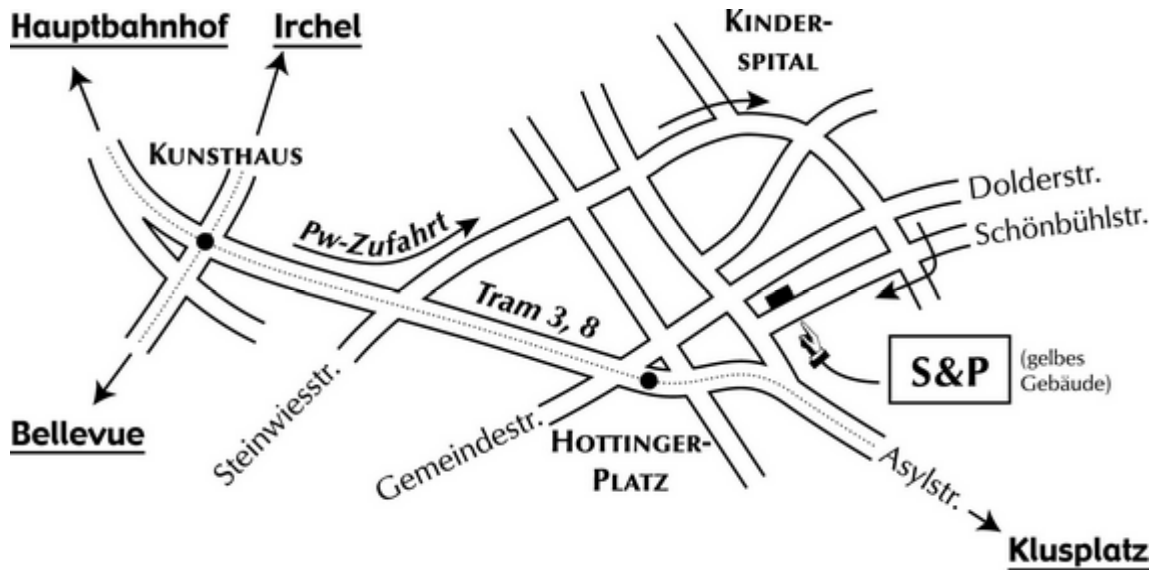

Stüssi & Partner, Zürich
Dolderstr. 14, CH 8032 Zürich
Tel. +41 44 262 42 24 Fax +41 44 262 42 28

So finden Sie uns.

Zufahrt mit Auto

Zufahrt mit ÖV

- Tram Nr. 3 oder 8 Richtung Klusplatz bis Hottingerplatz
- zu Fuss die Gemeindestrasse und dann die Dolderstrasse ca. 250 m hoch, gegenüber Konsumlädeli auf rechter Strassenseite vor rotem Gebäude die Treppe hoch zum gelben Gebäude (Anschrift Stüssi&Partner)